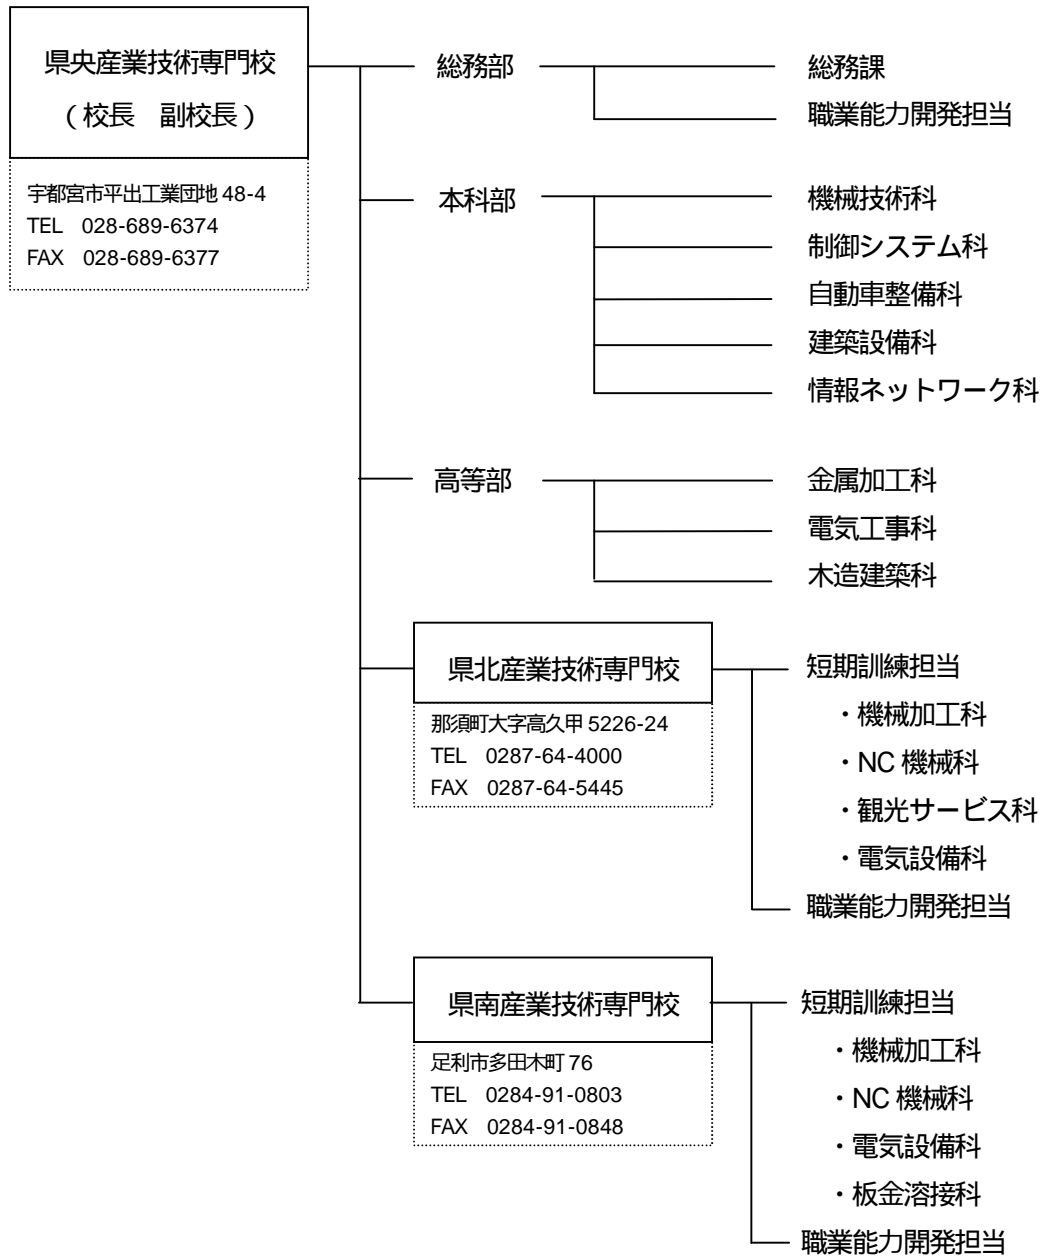

2 組織

【職業訓練等実施状況】

	普通課程訓練	短期課程訓練		その他	
県央校	本科 高等コース 資格取得コース		離転職者等訓練 (委託コース)	在職者訓練 (技能向上コース) (管理監督者コース)	とちぎマイスター 技能向上塾
県北校		離転職者等訓練 (施設内コース)			
県南校					