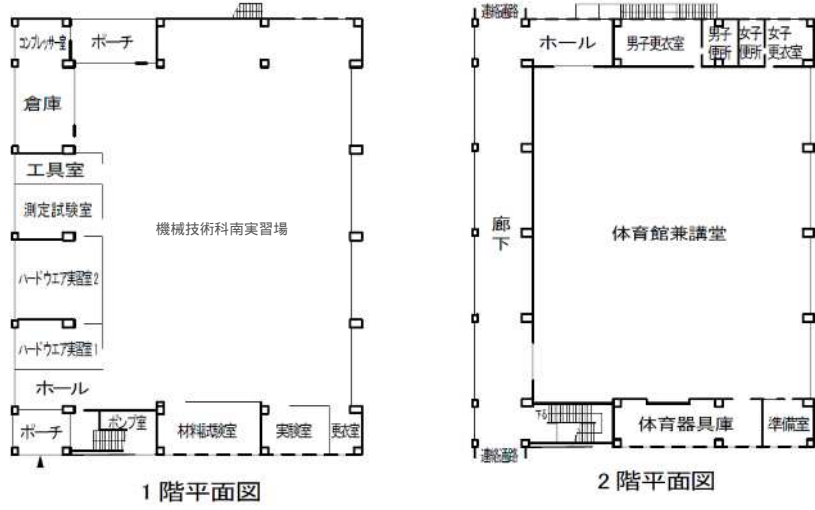

3 建物配置図

(1) 県央校

本館棟

本科実習棟

体育館・
機械技術科実習棟

高等コース棟

職業能力開発センター棟

(2) 県北校