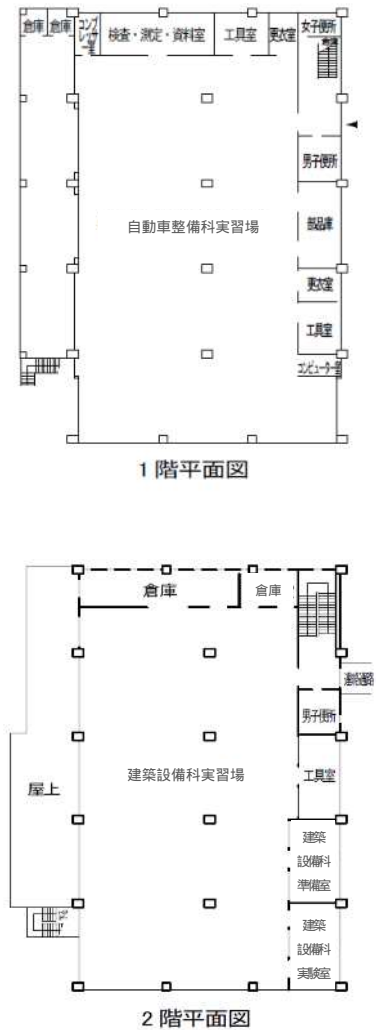

3 建物配置図

(1) 県央校

本館棟

本科実習棟

体育館・
機械技術科実習棟

高等コース棟

職業能力開発センター棟

(2) 県北校