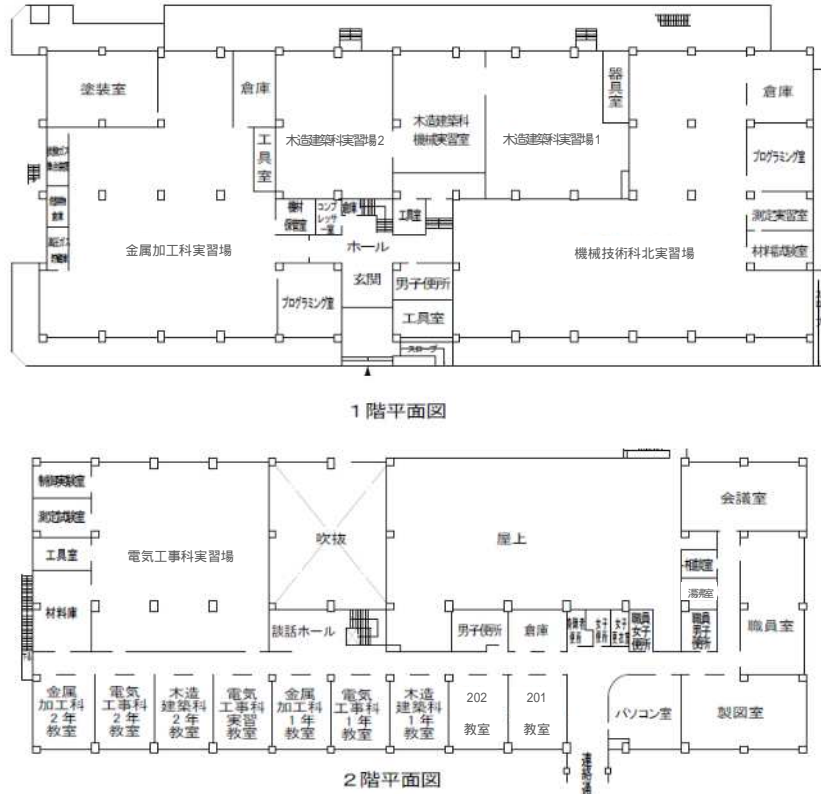

3 建物配置図

(1) 県央校

本館棟

本科実習棟

体育館・
機械技術科実習棟

高等コース棟

職業能力開発センター棟

(2) 県北校