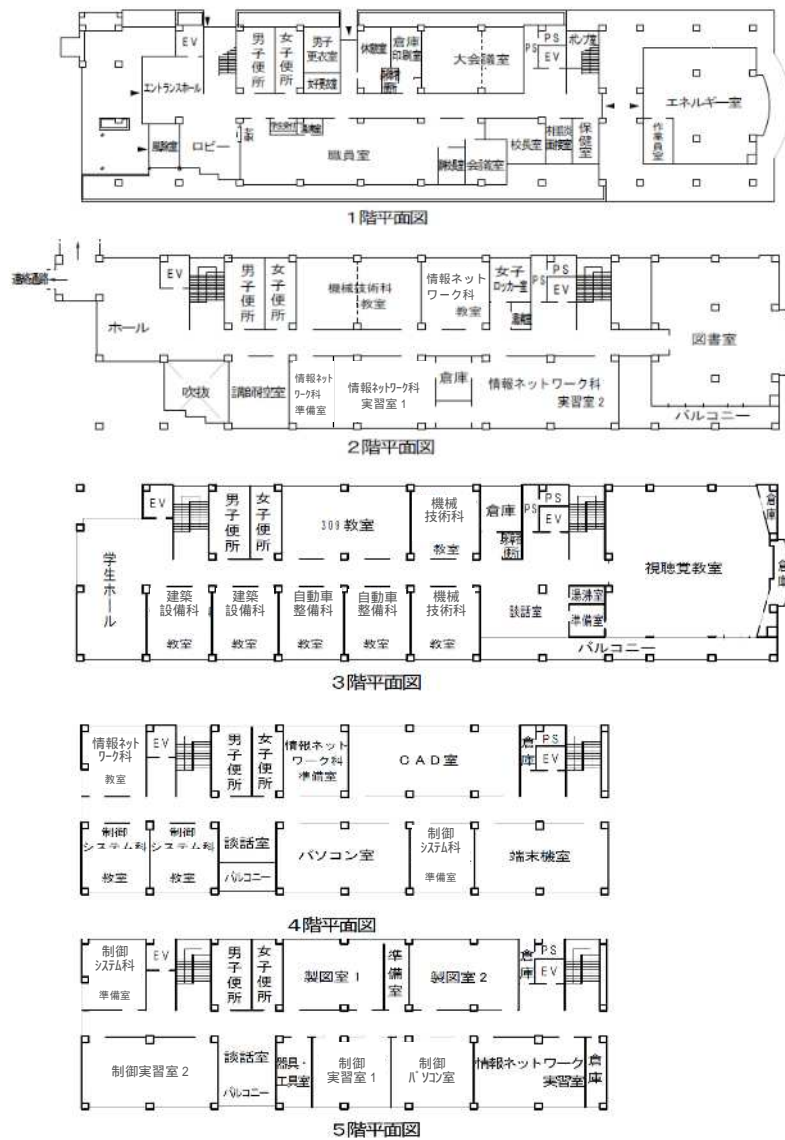

3 建物配置図

(1) 県央校

本館棟

本科実習棟

体育館・
機械技術科実習棟

高等コース棟

職業能力開発センター棟

(2) 県北校