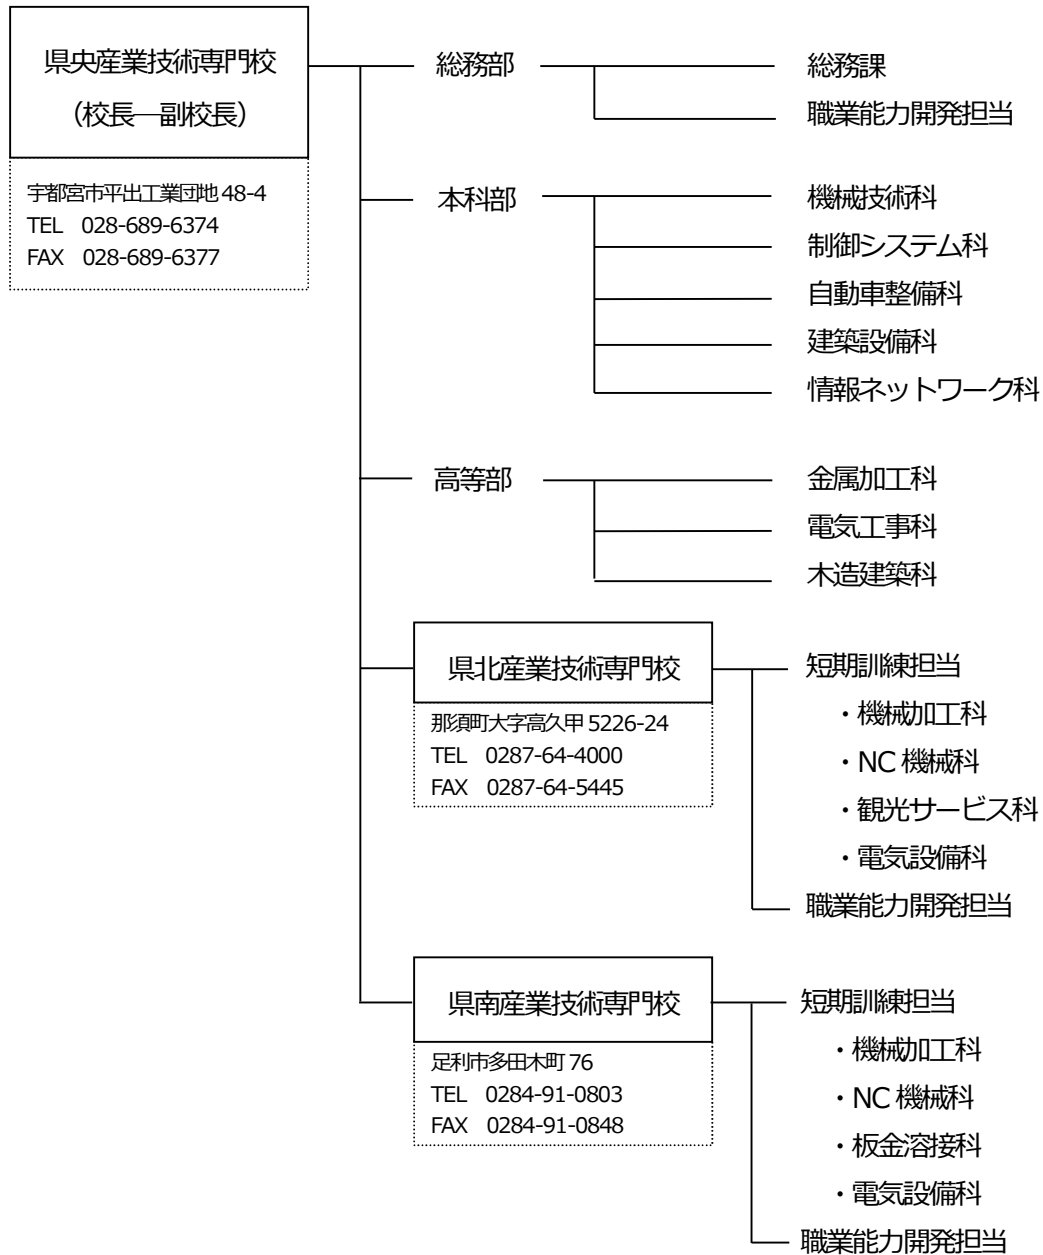

2 組織

【職業訓練等実施状況】

	普通課程訓練	短期課程訓練		その他
県央校	本科 高等コース 資格取得コース	—	離職者等訓練 (委託コース)	とちぎマイスター 技能向上塾
県北校	—	離職者等訓練 (施設内コース)	在職者訓練 (技能向上コース) (管理監督者コース)	
県南校	—			