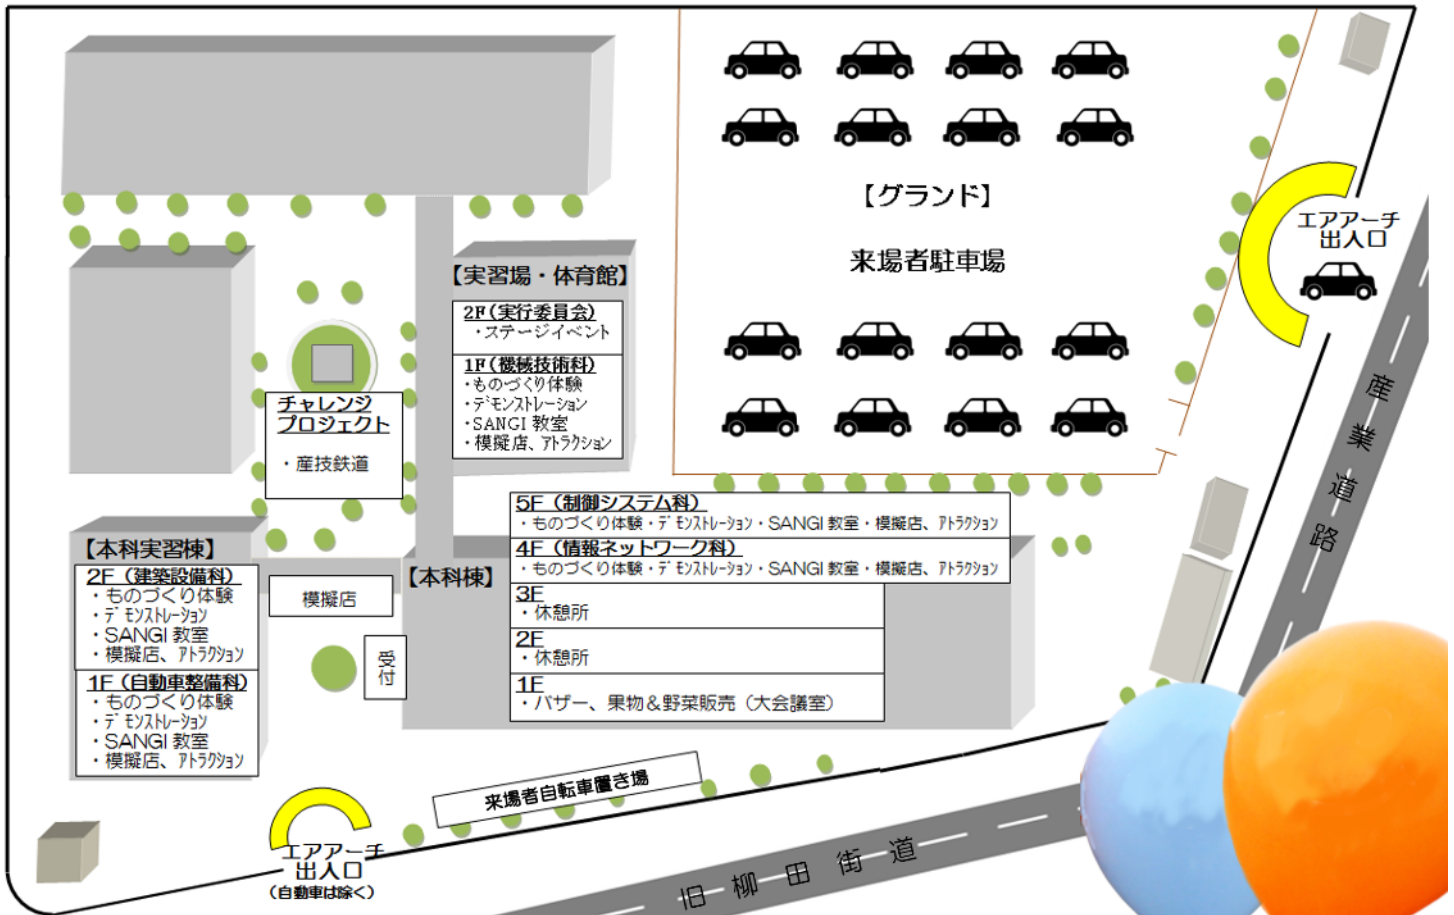

### 【交通アクセス】

#### 関東バス時刻表

宇都宮駅東口→産業技術専門学校					
右回り (約10分)					
8:20	9:35	11:00	12:45	14:30	
左回り (約20分)					
9:00	10:20	12:00	13:30		

産業技術専門学校→宇都宮駅東口					
左回り (約15分)					
10:40	12:20	13:50	15:40		
右回り (約20分)					
11:09	12:54	14:39			

# 産技大祭MAP