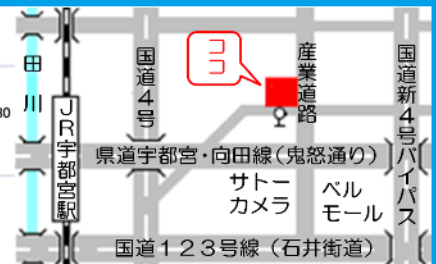

**NEW!!**

かくしゅ

もぎてん

SANGI教室

バザー

各種ゲーム

模擬店

etc.

## 栃木県立県央産業技術専門校

宇都宮市平出工業団地48-4 (ベルモール近く)

TEL 028-689-6374

<http://www.tochigi-it.ac.jp/>

※ 駐車場をご用意してあります。  
※ 実施内容は、当日変更になる場合がございます。  
※ 当日、荒天の場合はHPにて開催の有無をお知らせします。

### 【交通アクセス】

#### 関東バス時刻表

宇都宮駅東口→産業技術専門学校					
右回り (約10分)					
8:20	9:35	11:00	12:45	14:30	
左回り (約20分)					
9:00	10:20	12:00	13:30		

産業技術専門学校→宇都宮駅東口					
左回り (約15分)					
10:40	12:20	13:50	15:40		
右回り (約20分)					
11:09	12:54	14:39			